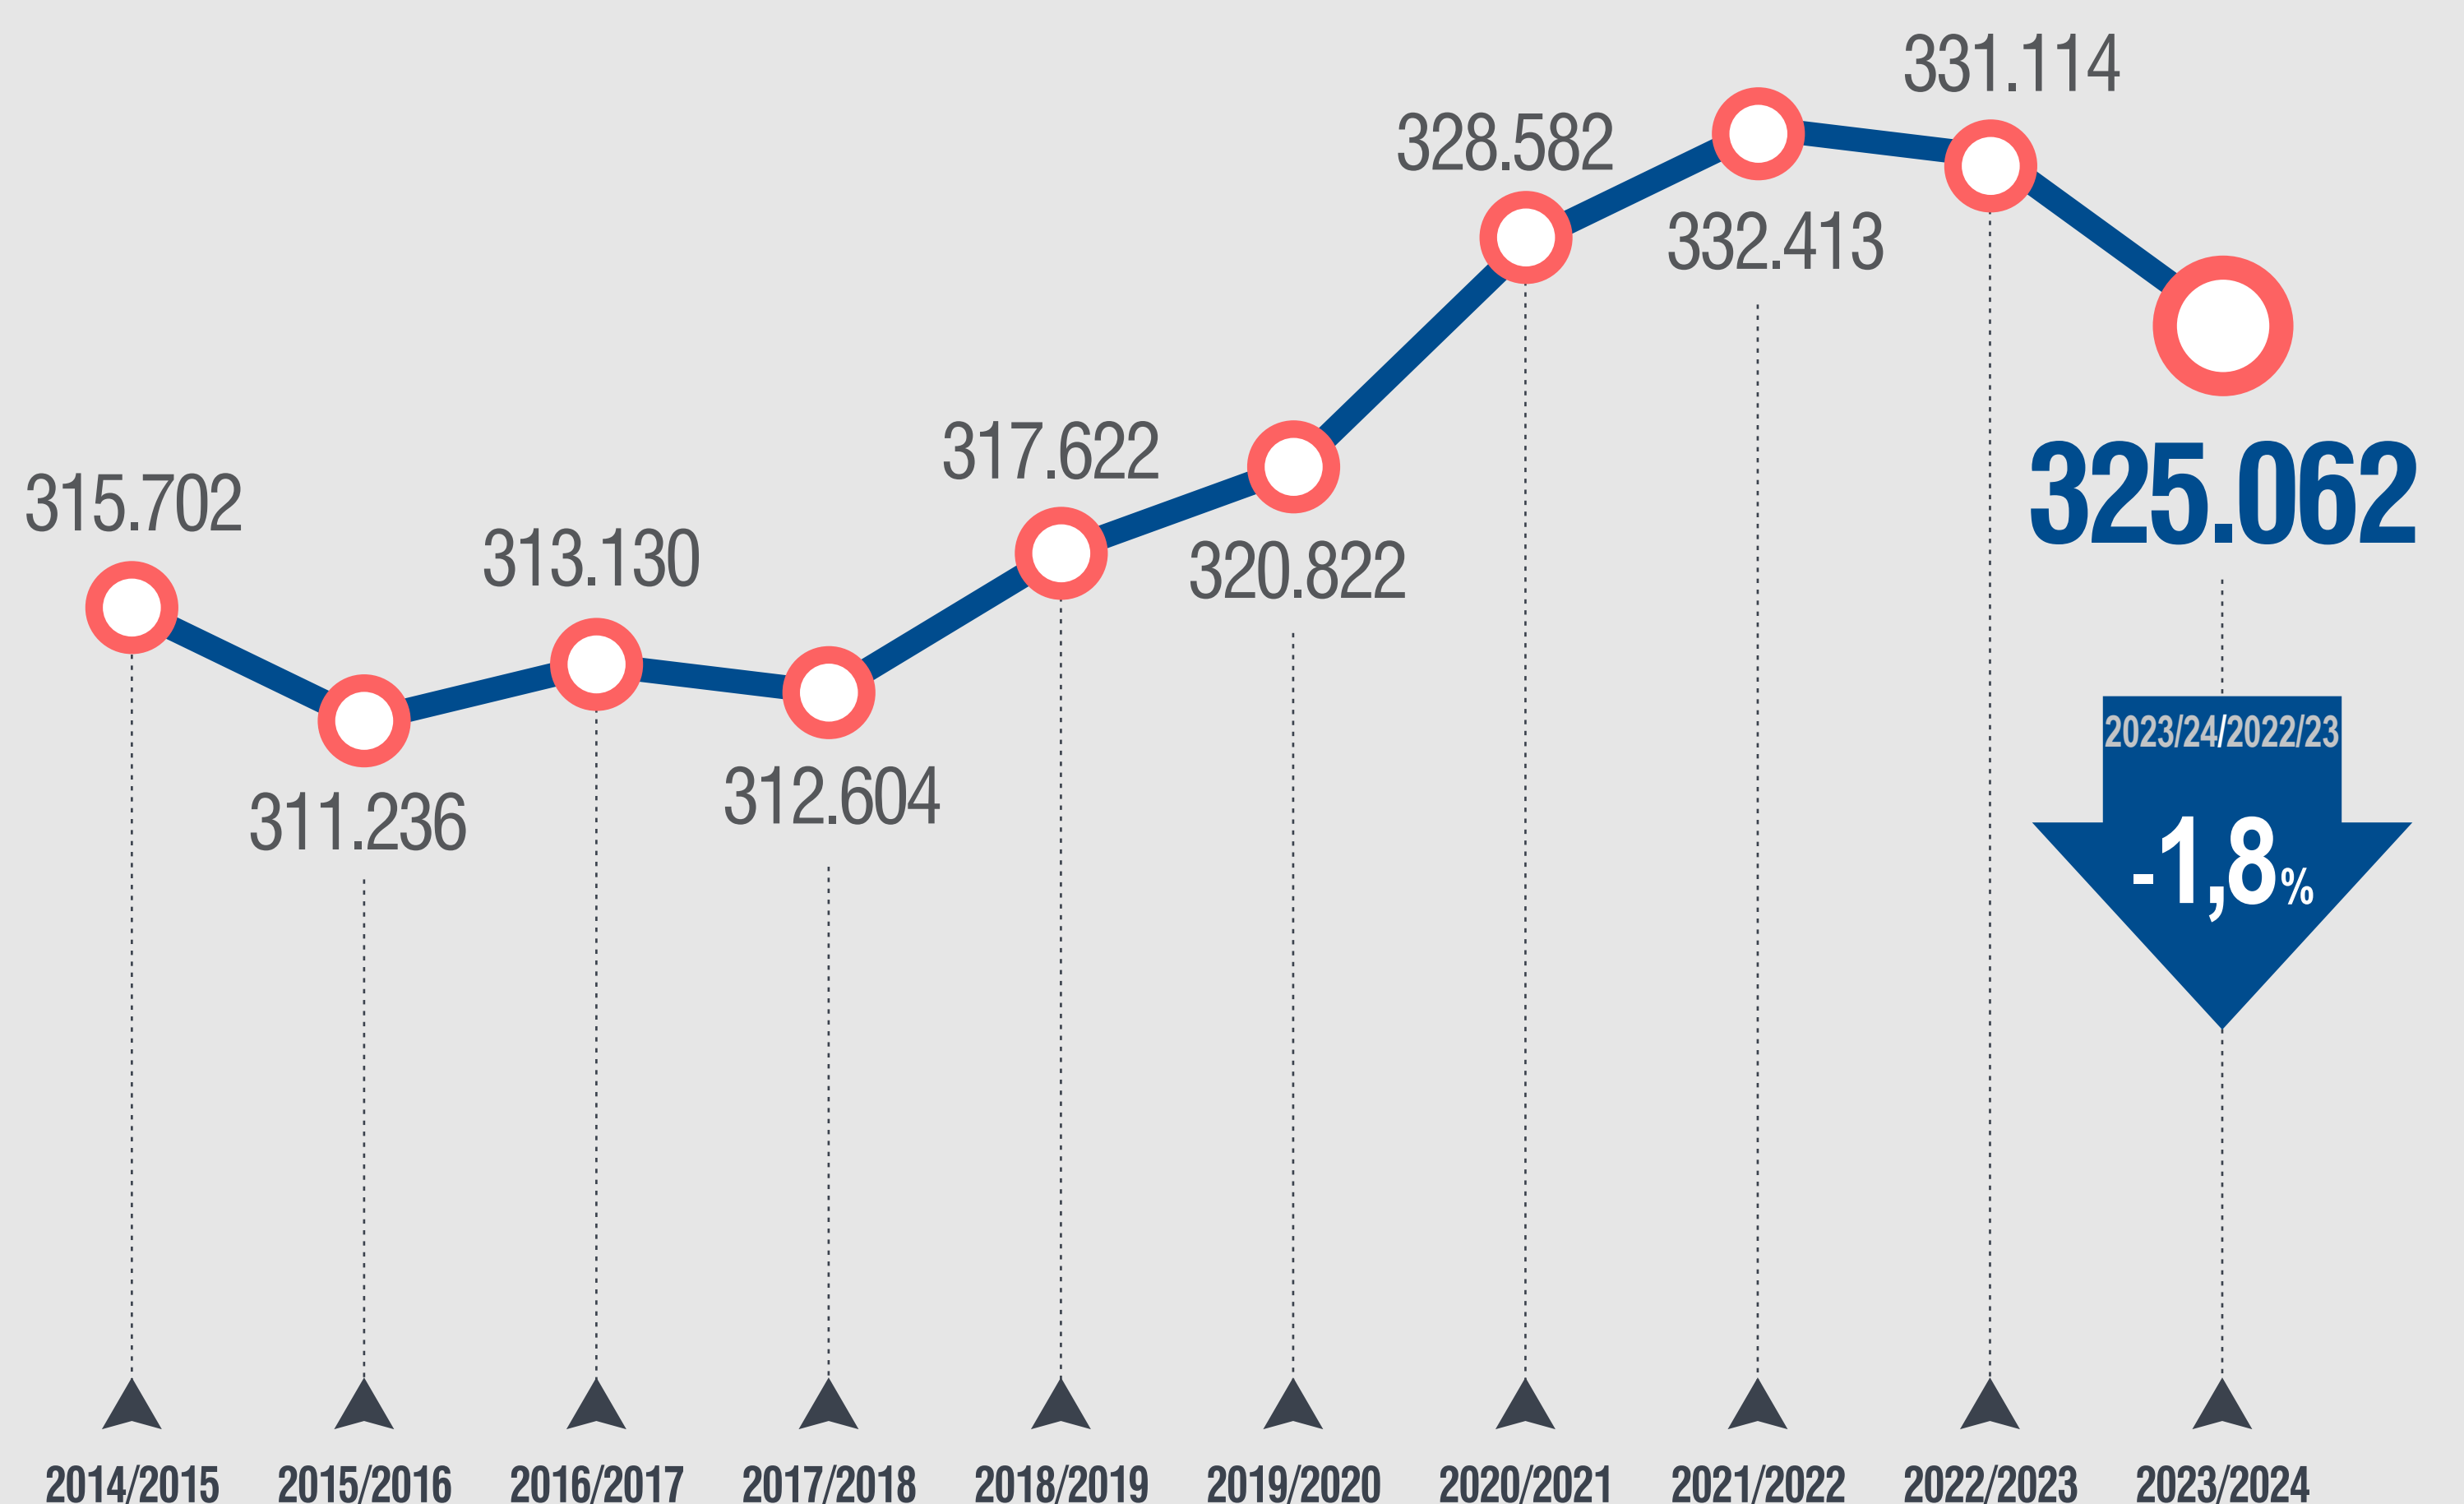

# ΔΕΥΤΕΡΟΒΑΘΜΙΑ ΓΕΝΙΚΗ ΕΚΠΑΙΔΕΥΣΗ ΓΥΜΝΑΣΙΑ, 2023/2024\*

**1.847** ΣΧΟΛΙΚΕΣ ΜΟΝΑΔΕΣ

**41.276**  
ΔΙΔΑΚΤΙΚΟ ΠΡΟΣΩΠΙΚΟ

## ΕΓΓΕΓΡΑΜΜΕΝΟΙ ΜΑΘΗΤΕΣ ΓΥΜΝΑΣΙΩΝ

\* Δεν περιλαμβάνονται τα Εκκλησιαστικά Γυμνάσια και τα Σχολεία Δεύτερης Ευκαιρίας.

infographic  
ΕΛΣΤΑΤ

Πηγή: Ελληνική Στατιστική Αρχή / 26 Φεβρουαρίου 2026

#GreekDataMatter