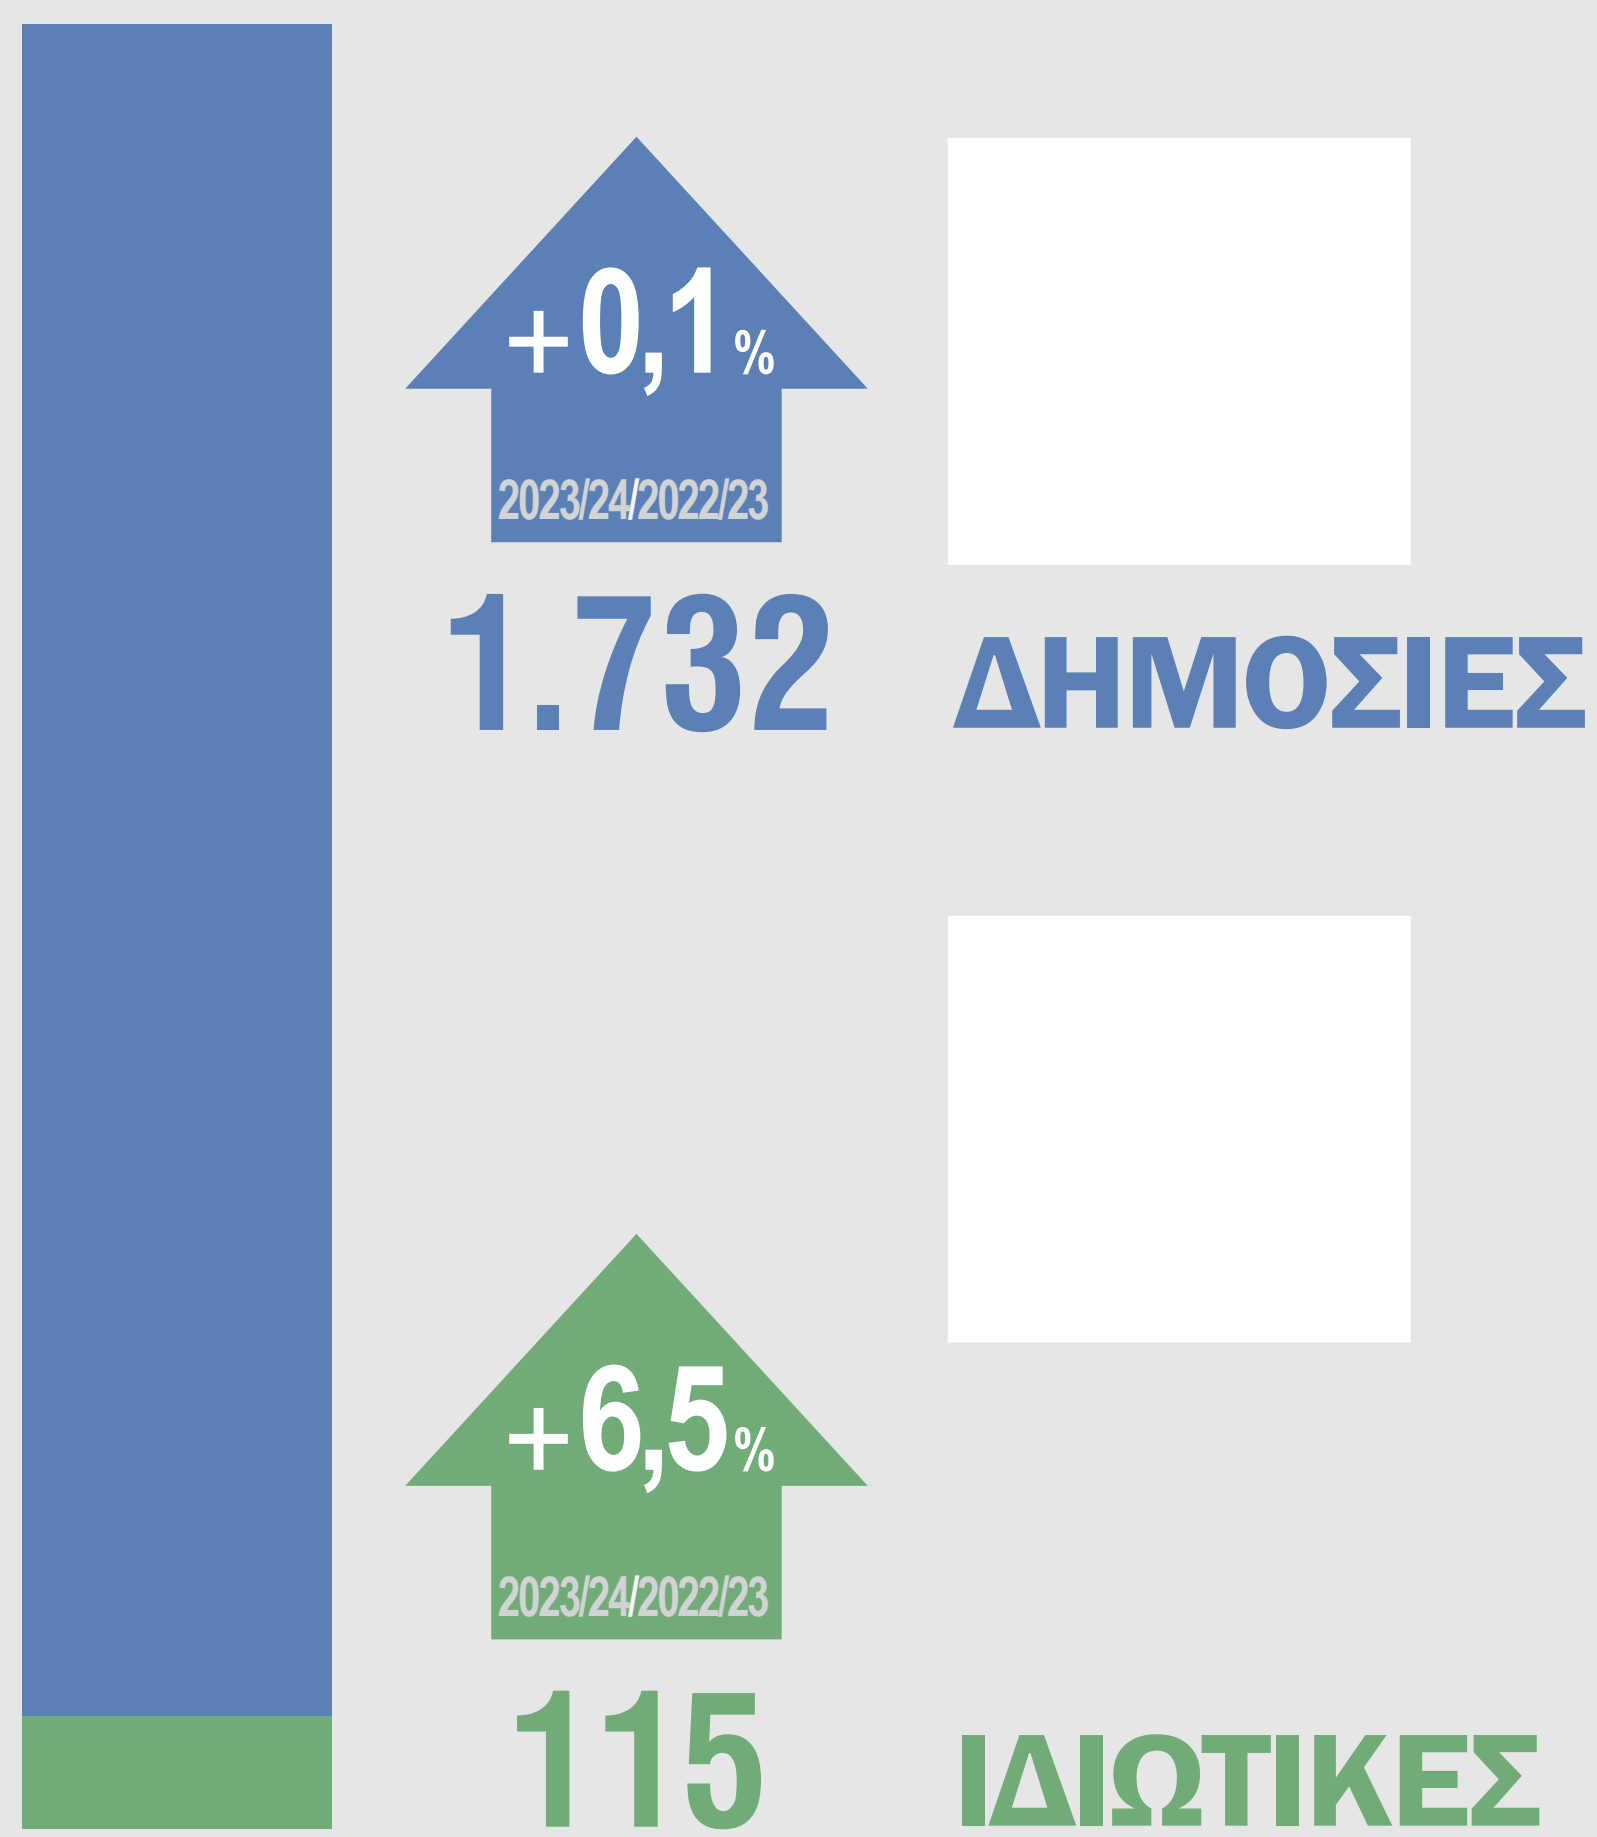

# ΔΕΥΤΕΡΟΒΑΘΜΙΑ ΓΕΝΙΚΗ ΕΚΠΑΙΔΕΥΣΗ ΓΥΜΝΑΣΙΑ, 2023/2024\*

**1.847** ΣΧΟΛΙΚΕΣ ΜΟΝΑΔΕΣ

**41.276**  
ΔΙΔΑΚΤΙΚΟ ΠΡΟΣΩΠΙΚΟ